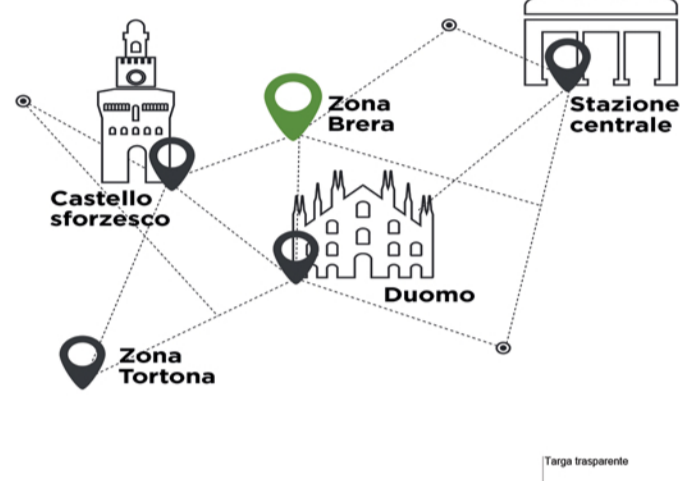

Milano e noi